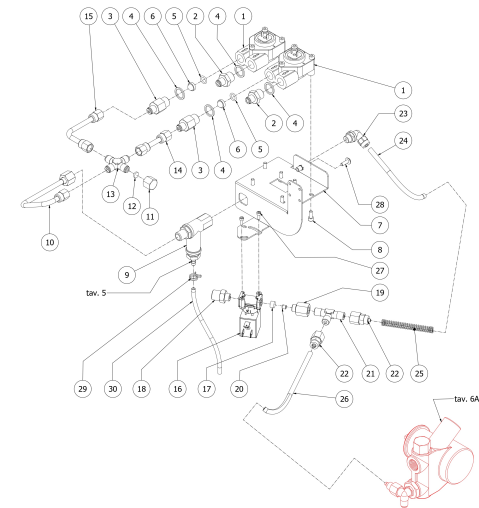

POS	CODE	DESCRIPTION
29	7611516	CLAMP 10086
30	5194666	SILICON PIPE 8X5X370