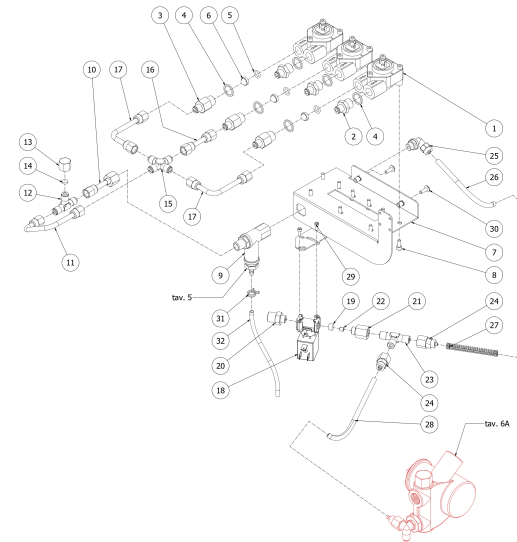

BEZZERA

MODA

TABLE 4B
MODA 3 gr DE-Display

POS	CODE	DESCRIPTION
1	7431001.01	VOLUMETRIC COUNTER+AUTOMATIC LED
2	5302088AL	FITTING 1/4
3	5302089AL	FITTING 1/4
4	5130501	COPPER WASHER 13.5X18X1,5
5	7496024	OR 2031
6	5471041	NET FILTER D11 H7 AISI304
7	5058524LL	SUPPORT VOLUMETRIC CONT. MODA 3GR W/COMPASSES
8	7816009	SCREW TCEI M4X10 UNI 5931A2
9	5965212.01AL	ASSY OPV ADJUST. 9/12 BAR
10	5162555LL	SURPRESSION VALVE PIPE MODA 3GR
11	5162565LL	TEE PIPE MODA 3GR
12	7304509TR	FITTING
13	5221835	CAP NUT 1/8
14	5492019	GASKET D8 X 2 ASBESTOS FREE
15	7304001AL	FITTING 1/8
16	5162530LL	VOL.COUNTER PIPE 2°FITTING 1/8
17	5162529LL	VOL.COUNTER PIPE 1°FITTING 1/8
18	7701123.01	EV.2 WAY 110V 25BAR SMALL COIL
18	7702322.01	EV.2WAY OLAB 220/230V 25BAR SMALL
18	7702415.01	EV.2 WAY 240V 25BAR SMALL COIL
19	5471019	FILTER D8,5X5 AISI304
20	5302014AL	FITTING M13X1/8
21	5225310AL	FITTING MF 1/8
22	5223024	JET M5X5 HOLE D0.8 OT
23	7304543TR	FITTING TEE CONICAL 1/8
24	7304538TR	FITTING
25	7304536TR	UNION ELBOW D6 1/8"G RUVECO
26	5194708	PTFE PIPE 6X160
27	5471545	SPRING COVER TUBE PTFE
28	5194703	PTFE PIPE 6X220

BEZZERA

MODA

TABLE 4B
MODA 3 gr DE-Display