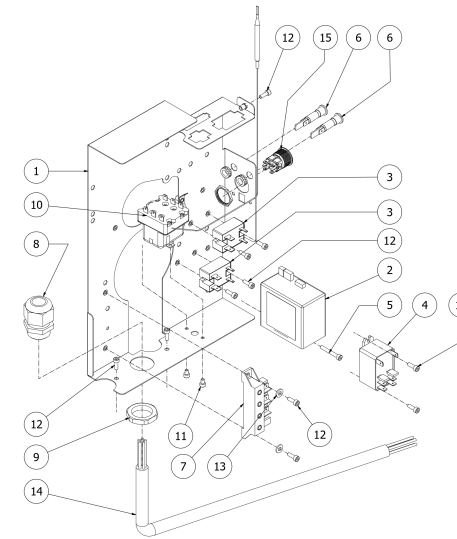

BEZZERA

MODA

TABLE 7B
MODA 1-2-3 gr PM

POS	CODE	DESCRIPTION
1	5032402.06LL	ELECTRIC BOX W/COMPASSES
2	7661007R	LEVEL REGULATOR 220/240V 50/60HZ
2	7661006R	LEVEL REGULATOR 100/120V 50/60HZ
3	7635426	RELAIS SSR COMPACT
4	7635423	RELAY 30A 110V
4	7635422	RELAY 30A 220/240V
5	7816019	SCREW TCE M4 X 30 DIN 5931 A2
6	7633628	WHITE LAMP
7	7612514	WISE FV173 4 CONTACTS
8	7614002	CABLE-PRESS PG21 POLYAMIDE
9	7614004	NUT PG21 ES.30 H6 POLYAMIDE
10	7434033	MANUAL TERMOSTAT
11	7816017	SCREW TCEI M4X6
12	7816002	SCREW TCEI M4X12 UNI 5931 A2
13	5261801	WASHER D11
14	3552404.02	CABLE H07RNF 3X2.5-2,2MT S/KIT
14	3553904.02	CABLE H07RNF 5X2.5-2,2MT S/KIT
14	3556003	CONNECTING CABLE SOOW 3X10 AWG (2-3)
15	7633355SG	SWITCH 110V ON/OFF
15	7633354SG	SWITCH 230V ON/OFF

BEZZERA

MODA

TABLE 7B
MODA 1-2-3 gr PM