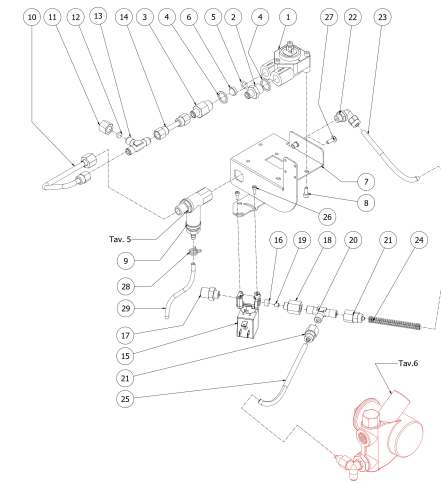

**BEZZERA**

**MODA**

TABLE 4  
MODA 1 gr DE-Display

TABLE 4  
MODA 1 gr DE-Display

POS	CODE	DESCRIPTION
29	5194700	SILICON PIPE

TABLE 4  
MODA 1 gr DE-Display

**BEZZERA**

**MODA**