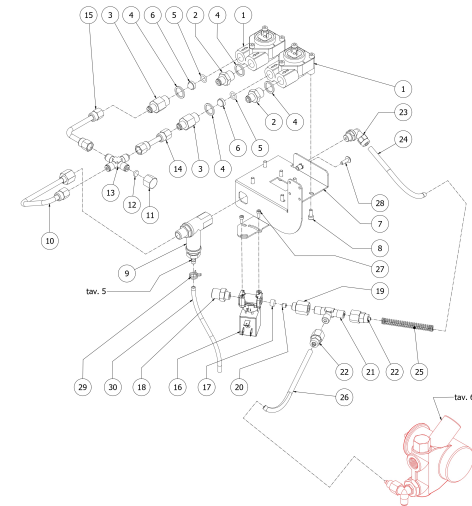

BEZZERA

MODA

TABLE 4A
MODA 2 gr DE-Display

POS	CODE	DESCRIPTION
1	7431001.01	VOLUMETRIC COUNTER+AUTOMATIC LED
2	5302088AL	FITTING 1/4
3	5302089AL	FITTING 1/4
4	5130501	COPPER WASHER 13.5X18X1,5
5	7496024	OR 2031
6	5471041	NET FILTER D11 H7 AISI304
7	5058523LL	VOLUM. CONTACT SUPPORT 1-2GRW/COMPASSES
8	7816009	SCREW TCEI M4X10 UNI 5931A2
9	5965212.01AL	ASSY OPV ADJUST. 9/12 BAR
10	5162539LL	VOLUMETRIC COUNTER/SURP.VALVE PIPE
11	5221835	CAP NUT 1/8
12	5492019	GASKET D8 X 2 ASBESTOS FREE
13	7304001AL	FITTING 1/8
14	5162530LL	VOL.COUNTER PIPE 2°FITTING 1/8
15	5162529LL	VOL.COUNTER PIPE 1°FITTING 1/8
16	7701123.01	EV.2 WAY 110V 25BAR SMALL COIL
16	7702322.01	EV.2WAY OLAB 220/230V 25BAR SMALL
16	7702415.01	EV.2 WAY 240V 25BAR SMALL COIL
17	5471019	FILTER D8,5X5 AISI304
18	5302014AL	FITTING M13X1/8
19	5225310AL	FITTING MF 1/8
20	5223024	JET M5X5 HOLE D0.8 OT
21	7304543TR	FITTING TEE CONICAL 1/8
22	7304538TR	FITTING
23	7304536TR	UNION ELBOW D6 1/8"G RUVECO
24	5194708	PTFE PIPE 6X160
25	5471545	SPRING COVER TUBE PTFE
26	5194703	PTFE PIPE 6X220
27	7816028	SCREW TCEI M3X8
28	7809817	SCREW M4X12

BEZZERA

MODA

TABLE 4A
MODA 2 gr DE-Display