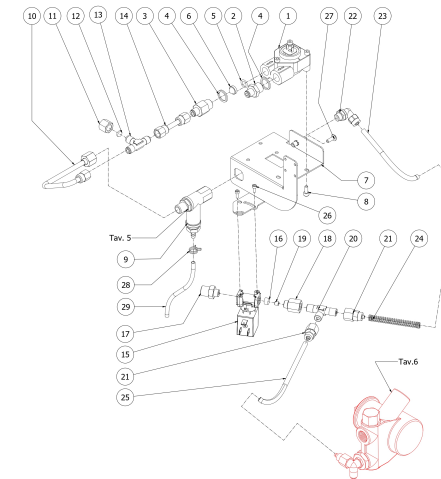

**BEZZERA**

**MODA**

TABLE 4  
MODA 1 gr DE-Display

TABLE 4  
MODA 1 gr DE-Display

POS	CODE	DESCRIPTION
29	5194700	SILICON PIPE

TABLE 4  
MODA 1 gr DE-Display

**BEZZERA**

**MODA**