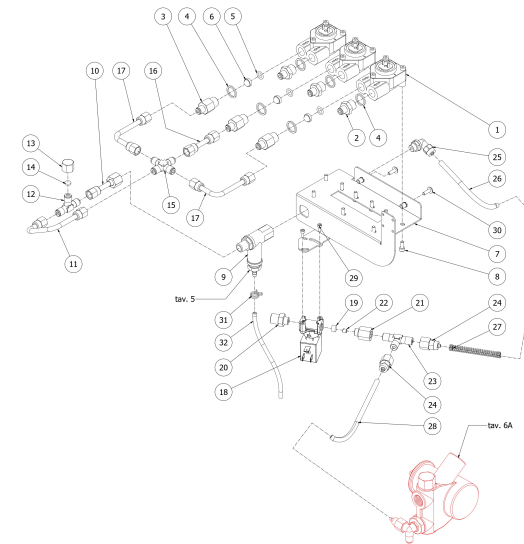

BEZZERA

MODA

TABLE 4B

MODA 3 gr DE-Display

POS	CODE	DESCRIPTION
29	7816028	SCREW TCEI M3X8
30	7809817	SCREW M4X12
31	7611516	CLAMP 10086
32	5194666	SILICON PIPE 8X5X370

BEZZERA

MODA

TABLE 4B

MODA 3 gr DE-Display