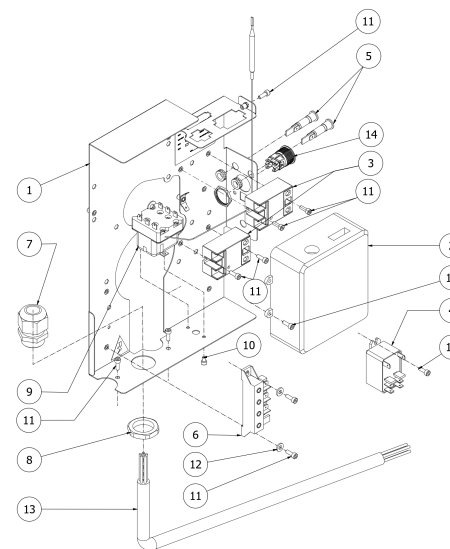

TABLE 7  
MODA 1-2-3 gr DE

TABLE 7A  
MODA 1-2-3 gr Display

POS	CODE	DESCRIPTION
1	5032402.06LL	ELECTRIC BOX W/COMPASSES
2	7662674PR	ELECTRONIC DOSAGE 100/240V SW 1.2
3	7635431	3-CHANNEL TRIAC BOARD 3X150W MAX
4	7663644	CABLE RS232 TRIAC 4 POLIES
5	7663601	PROBE CABLE 2 POLIES 100MM
6	7635426	RELAIS SSR COMPACT
7	7635423	RELAY 30A 110V
7	7635422	RELAY 30A 220/240V
8	7633628	WHITE LAMP
9	7612514	WISE FV173 4 CONTACTS
10	7614002	CABLE-PRESS PG21 POLYAMIDE
11	7614004	NUT PG21 ES.30 H6 POLYAMIDE
12	7434033	MANUAL THERMOSTAT
13	7816019	SCREW TCE M4 X 30 DIN 5931 A2
14	7816017	SCREW TCEI M4X6
15	7816002	SCREW TCEI M4X12 UNI 5931 A2
16	5261801	WASHER D11
17	7663645	DISPLAY CABLE 2.8"
18	3552404.02	CABLE H07RNF 3X2.5-2,2MT S/KIT
18	3553904.02	CABLE H07RNF 5X2.5-2,2MT S/KIT
18	3556003	CONNECTING CABLE SOOW 3X10 AWG (2-3)
19	7633355SG	SWITCH 110V ON/OFF
19	7633354SG	SWITCH 230V ON/OFF