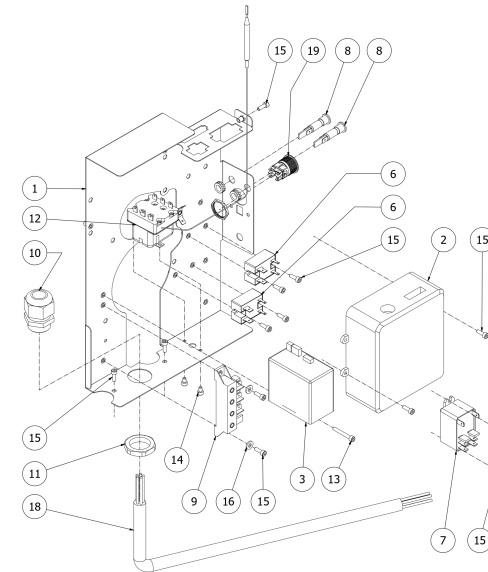

TABLE 7A
MODA 1-2-3 gr Display

POS	CODE	DESCRIPTION
1	5032402.06LL	ELECTRIC BOX W/COMPASSES
2	7662674PR	ELECTRONIC DOSAGE 100/240V SW 1.2
3	7635431	3-CHANNEL TRIAC BOARD 3X150W MAX
4	7663644	CABLE RS232 TRIAC 4 POLIES
5	7663601	PROBE CABLE 2 POLIES 100MM
6	7635426	RELAIS SSR COMPACT
7	7635423	RELAY 30A 110V
7	7635422	RELAY 30A 220/240V
8	7633628	WHITE LAMP
9	7612514	WISE FV173 4 CONTACTS
10	7614002	CABLE-PRESS PG21 POLYAMIDE
11	7614004	NUT PG21 ES.30 H6 POLYAMIDE
12	7434033	MANUAL THERMOSTAT
13	7816019	SCREW TCE M4 X 30 DIN 5931 A2
14	7816017	SCREW TCEI M4X6
15	7816002	SCREW TCEI M4X12 UNI 5931 A2
16	5261801	WASHER D11
17	7663645	DISPLAY CABLE 2.8"
18	3552404.02	CABLE H07RNF 3X2.5-2,2MT S/KIT
18	3553904.02	CABLE H07RNF 5X2.5-2,2MT S/KIT
18	3556003	CONNECTING CABLE SOOW 3X10 AWG (2-3)
19	7633355SG	SWITCH 110V ON/OFF
19	7633354SG	SWITCH 230V ON/OFF

TABLE 7A
MODA 1-2-3 gr Display