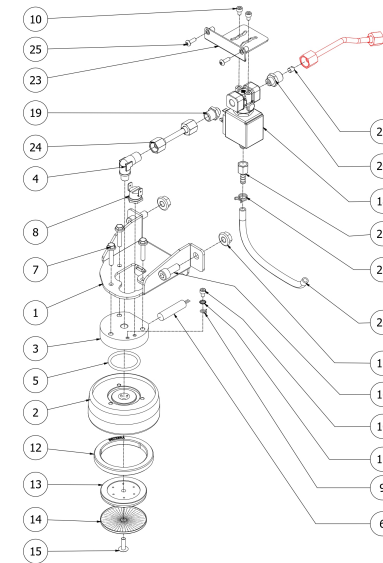

**BEZZERA**

**MODA**

TABLE 3  
MODA 1-2-3 gr

**BEZZERA****MODA**TABLE 3  
MODA 1-2-3 gr

POS	CODE	DESCRIPTION
26	5194698	SILICON PIPE (3 GROUP)
27	7611516	CLAMP 10086

**BEZZERA****MODA**TABLE 3  
MODA 1-2-3 gr