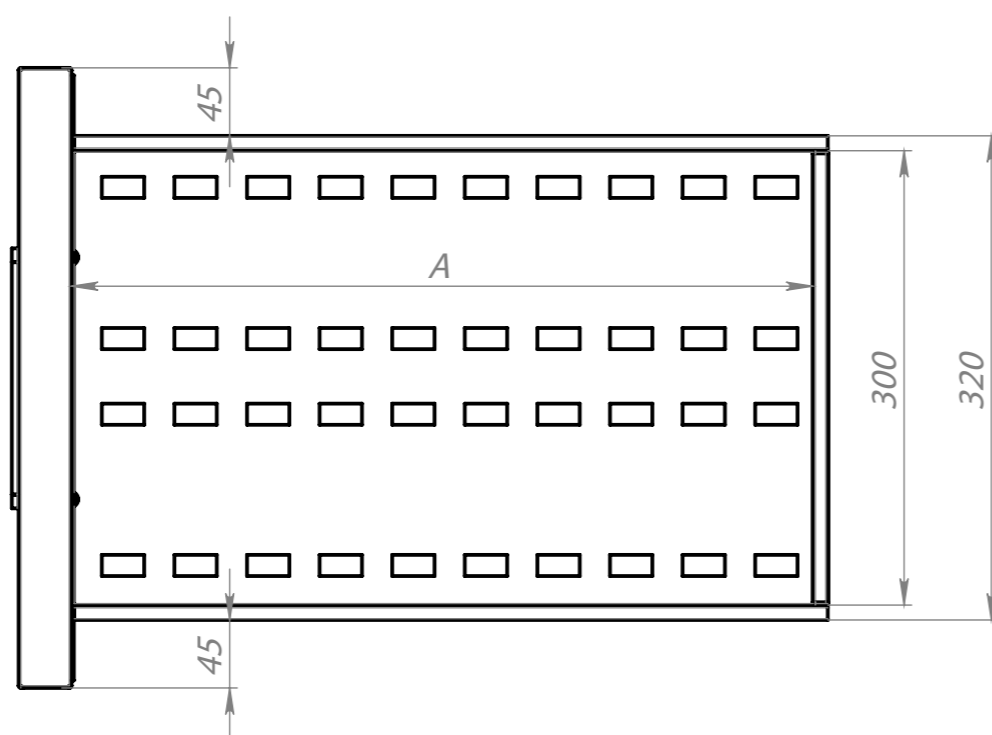

# Ящики для столов КАУМАН с нижним расположением агрегата

Вид ящика	Глубина стола	A/A1	B	C1/C2	D
Ящик средний	600	490/500	160	46/43	250
Ящик большой			300	111/98	510
Ящик средний	700	590/600	160	46/43	250
Ящик большой			300	111/98	510