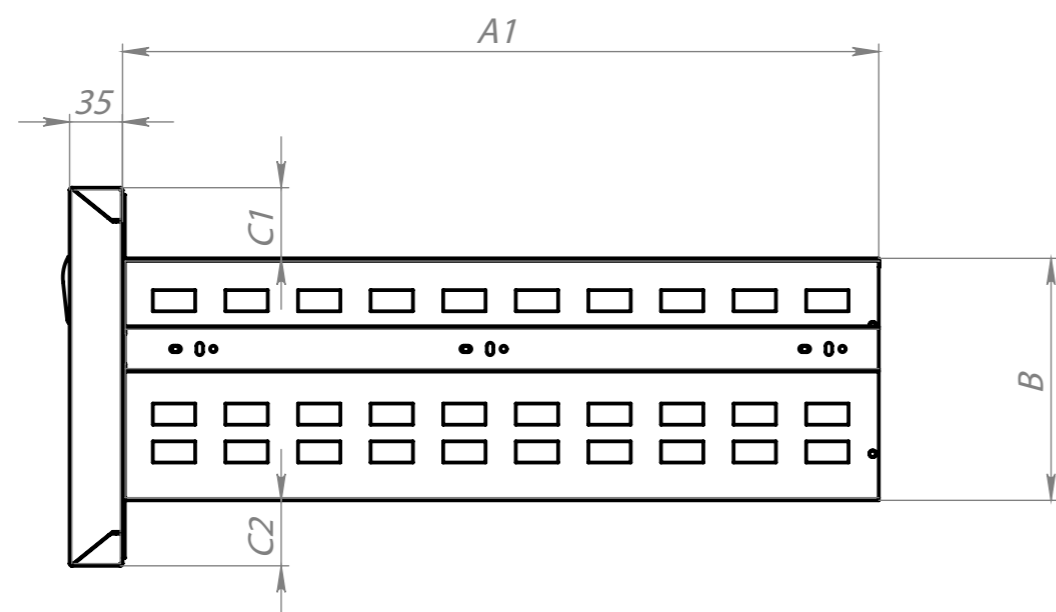

# Ящики для столов КАУМАН с нижним расположением агрегата

Вид ящика	Глубина стола	A/A1	B	C1/C2	D
Ящик средний	600	490/500	160	46/43	250
Ящик большой			300	111/98	510
Ящик средний	700	590/600	160	46/43	250
Ящик большой			300	111/98	510