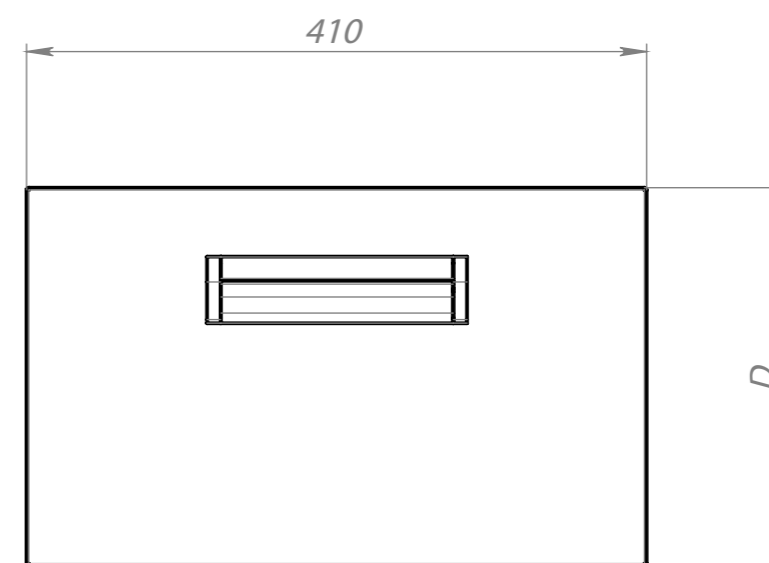

# Ящики для столов КАУМАН с нижним расположением агрегата

Вид ящика	Глубина стола	A/A1	B	C1/C2	D
Ящик средний	600	490/500	160	46/43	250
Ящик большой			300	111/98	510
Ящик средний	700	590/600	160	46/43	250
Ящик большой			300	111/98	510